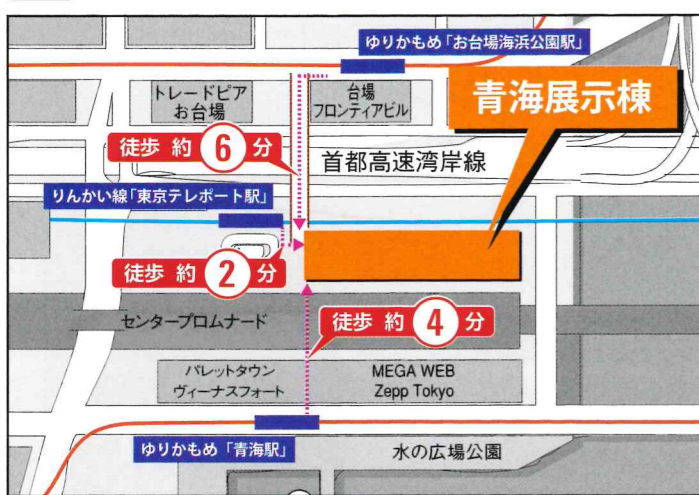

青海展示棟 (東京ビッグサイト)

Aomi Exhibition Halls (Tokyo Big Sight)

最寄駅 **りんかい線「東京テレポート駅」** Rinkai line [Tokyo teleport]
Nearest Station **ゆりかもめ「青海駅」** Yurikamome [Aomi]

■主催: 株式会社東京ビッグサイト ■特別協力: 東京都

本展は「完全事前来場登録制」となります。公式WEBサイトまたは右のQRコードから必ず入場審査をお願いいたします。

www.seecat.biz SEECAT 検索

ご案内パンフレット

このパンフレットではご入場いただけません。WEB入場審査をお願いいたします。

招待会社名 小間番号 出展者紹介ID

アクセス ※青海展示棟での開催となります。

新型コロナウイルス感染拡大防止のため、発熱を含む風邪のような症状やその他体調不良の際には、ご来場をお控えいただけますようお願い申し上げます。

電車	路線	下車徒歩	目的地	
りんかい線	新木場駅 (JR, 地下鉄)	片道280円 約7分	東京テレポート駅	
	大崎駅 (JR)	片道340円 約12分	東京テレポート駅	
	ゆりかもめ	新橋駅 (JR, 地下鉄)	片道390円 約20分	青海駅
		豊洲駅 (地下鉄)	片道260円 約10分	青海駅
		新橋駅 (JR, 地下鉄)	片道330円 約13分	お台場海浜公園駅
		豊洲駅 (地下鉄)	片道330円 約18分	お台場海浜公園駅
都営バス	門仲仲町駅 (地下鉄)	片道210円 約36分	東京テレポート駅前	
	品川駅 (JR)	片道210円 約22分	東京テレポート駅前	

●ご来場の際は、できるだけ公共交通機関をご利用ください。(料金は2021年9月現在)

SEECAT事務局 〒100-0013 東京都千代田区霞が関1-4-2 大同生命霞が関ビル4階 アテックス(株) Tel: 03-3503-7641 Fax: 03-3503-7620 E-mail: ofc@seecat.biz

ご来場の皆さまへのお願い

本展示会は、政府・東京都・会場等のガイドラインに沿って徹底した感染症対策を実施し、皆さまを安全にお迎えします。是非、安心してご来場ください。